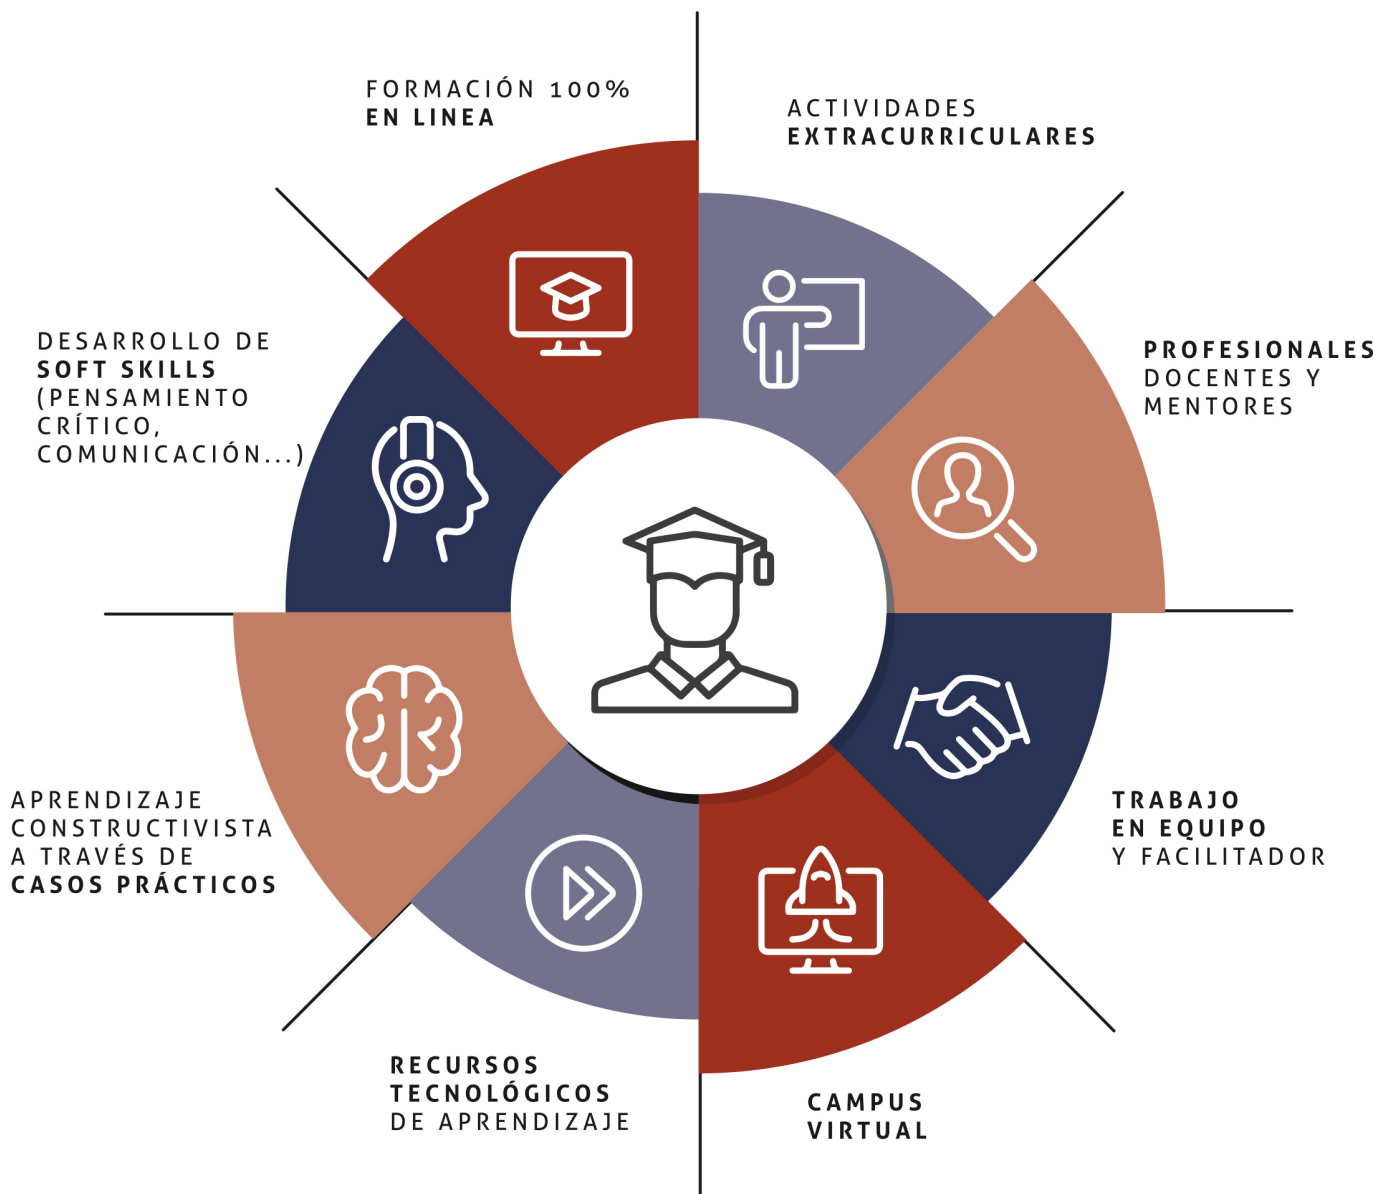

MODELO EDUCATIVO

En UDAVINCI, adoptamos un enfoque constructivista que transforma al profesor en un facilitador del aprendizaje. De esta manera, los estudiantes desempeñan un papel activo en su proceso formativo, y es responsabilidad de nuestros docentes desarrollar estrategias didácticas que promuevan la autonomía e independencia del estudiante, involucrándolo plenamente en su desarrollo académico.